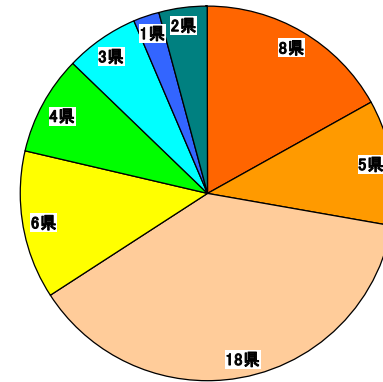

平成19年度 地域子育て支援拠点事業「ひろば型」実施状況

1.都道府県別

- 30か所以上(埼玉県、千葉県、東京都、長野県、静岡県、愛知県、大阪府、兵庫県)
- 20~29か所(北海道、茨城県、神奈川県、福岡県、熊本県)
- 10~19か所(青森県、山形県、石川県、福井県、山梨県、岐阜県、三重県、滋賀県、京都府、奈良県、岡山県、広島県、山口県、香川県、愛媛県、長崎県、大分県、沖縄県)
- 5~9か所(岩手県、福島県、群馬県、新潟県、鳥根県、佐賀県)
- 4か所(栃木県、和歌山県、徳島県、鹿児島県)
- 3か所(秋田県、鳥取県、宮崎県)
- 2か所(富山県)
- 1か所(宮城県、高知県)

2.実施場所別

3.運営主体別