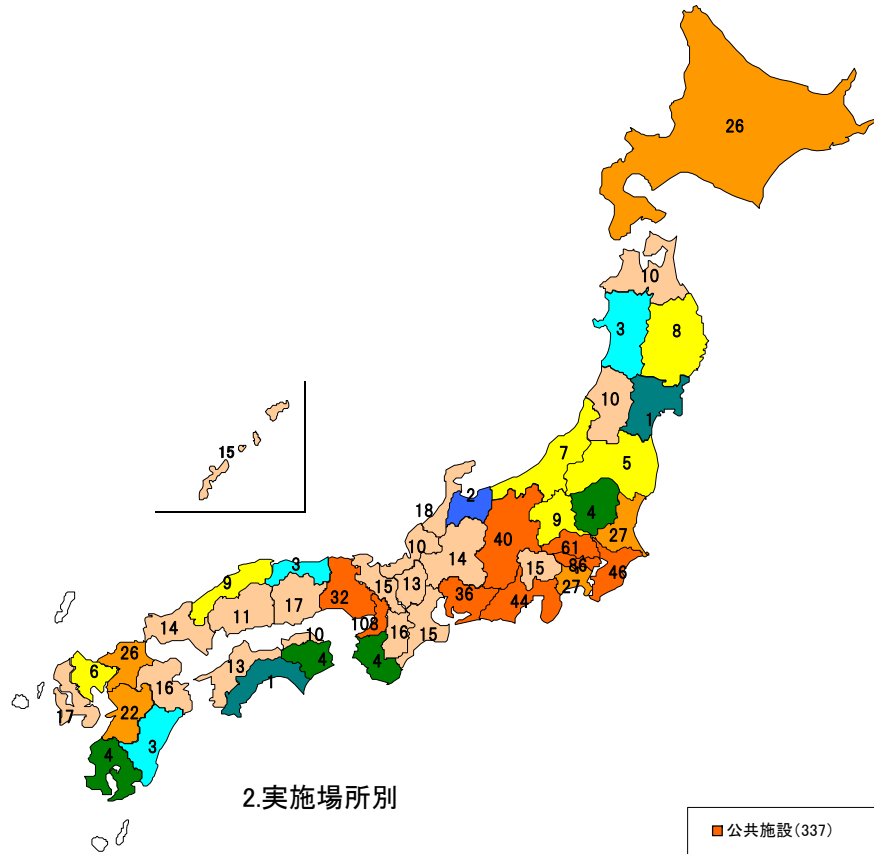

平成19年度 地域子育て支援拠点事業「ひろば型」実施状況

1.都道府県別

- 30か所以上(埼玉県、千葉県、東京都、長野県、静岡県、愛知県、大阪府、兵庫県)
- 20~29か所(北海道、茨城県、神奈川県、福岡県、熊本県)
- 10~19か所(青森県、山形県、石川県、福井県、山梨県、岐阜県、三重県、滋賀県、京都府、奈良県、岡山県、広島県、山口県、香川県、愛媛県、長崎県、大分県、沖縄県)
- 5~9か所(岩手県、福島県、群馬県、新潟県、鳥根県、佐賀県)
- 4か所(栃木県、和歌山県、徳島県、鹿児島県)
- 3か所(秋田県、鳥取県、宮崎県)
- 2か所(富山県)
- 1か所(宮城県、高知県)

2.実施場所別

3.運営主体別