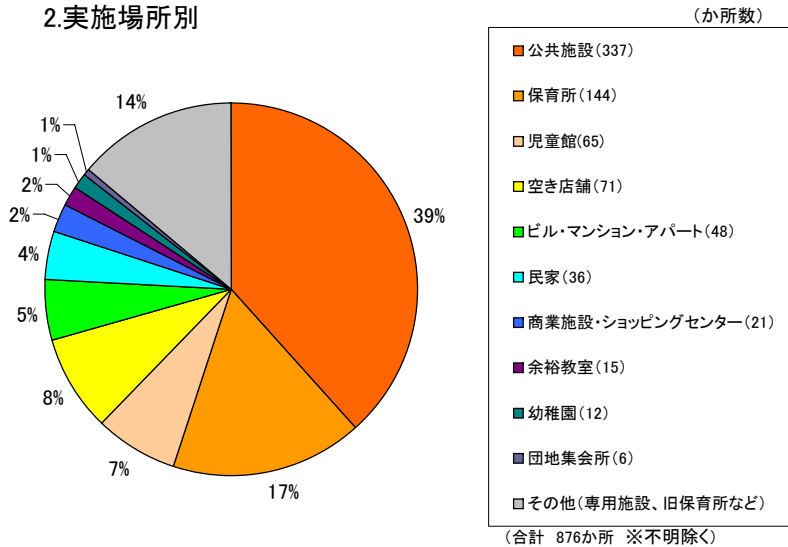

平成19年度 地域子育て支援拠点事業「ひろば型」実施状況

1.都道府県別

- 30か所以上(埼玉県、千葉県、東京都、長野県、静岡県、愛知県、大阪府、兵庫県)
- 20~29か所(北海道、茨城県、神奈川県、福岡県、熊本県)
- 10~19か所(青森県、山形県、石川県、福井県、山梨県、岐阜県、三重県、滋賀県、京都府、奈良県、岡山県、広島県、山口県、香川県、愛媛県、長崎県、大分県、沖縄県)
- 5~9か所(岩手県、福島県、群馬県、新潟県、鳥根県、佐賀県)
- 4か所(栃木県、和歌山県、徳島県、鹿児島県)
- 3か所(秋田県、鳥取県、宮崎県)
- 2か所(富山県)
- 1か所(宮城県、高知県)

2.実施場所別

3.運営主体別