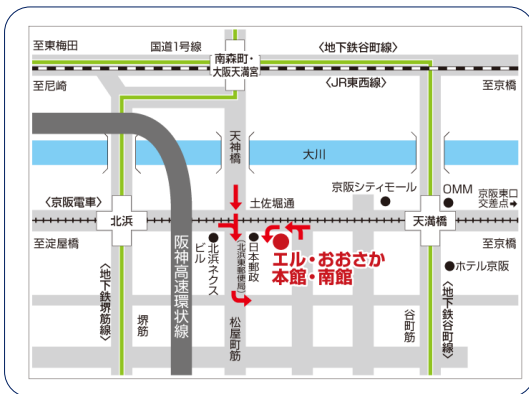

厚生労働省委託事業

地域の人材による子育て支援活動強化研修事業

地域子育て支援拠点研修 中堅従事者向け 〈大阪開催〉

平成27年度から子ども・子育て支援新制度がスタートし、地域の子育て支援の充実に向けた取り組みが進んでいます。

今回の研修は、地域子育て支援拠点の中堅従事者および利用者支援の担当者の方々を対象に、午前中は、国の最新情報を伺うとともに、地域子育て支援拠点と利用者支援が一体的に運営されることの意義や役割について学びます。

午後は、2つの分科会に分かれ、多様な子育て家庭を支援するために、事例も交えたワークショップ形式で、実践的に学ぶ機会とします。

◆日時 平成28年10月9日(日)
10:00~16:00
(受付9:30)

◆会場 エル・おおさか 本館6階大会議室
(大阪府立労働センター)
大阪市中央区北浜東3-14

◆定員 100名(事前申し込み・先着順・
定員になり次第締切)

◆資料代 500円(当日受付で支払)

◆対象 地域子育て支援拠点の中堅従事者および
利用者支援担当者

◆申込み ひろば全協HPより申込みください。
*1団体で5名以上お申し込みの場合、定員の関係で人数調整をお願いする場合がございます。
*申し込み確定後、受付はがきを発送します。
平成28年9月30日(金)までに届かない場合は、お問い合わせください。
*ご記入いただいた個人情報は、本セミナーの目的の範囲外には使用いたしません。

◆昼食 各自ご用意ください。

◆アクセス

京阪・地下鉄谷町線「天満橋駅」より西へ300m

京阪・地下鉄堺筋線「北浜駅」より東へ500m

地下鉄御堂筋線「淀屋橋駅」より東へ1,200m

JR東西線「大阪天満宮駅」より南へ850m