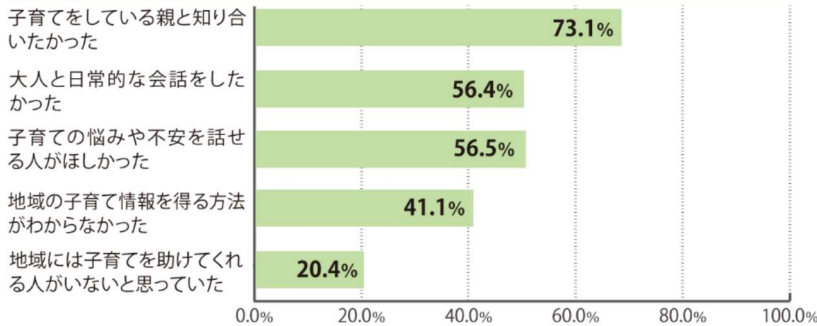

育休後の前向きな職場復帰を

地域子育て支援拠点が**応援**します

拠点利用**前**の母親の子育ての状況

地域子育て支援拠点事業に関する アンケート調査2015 2016

NPO法人子育てひろば全国連絡協議会では、親子の交流の場「地域子育て支援拠点」(以下拠点)を利用している母親を対象にアンケート調査*を行い、拠点を利用することで、親子の仲間ができ、情報を得たり地域とのつながりも広がっていることが確認できました。