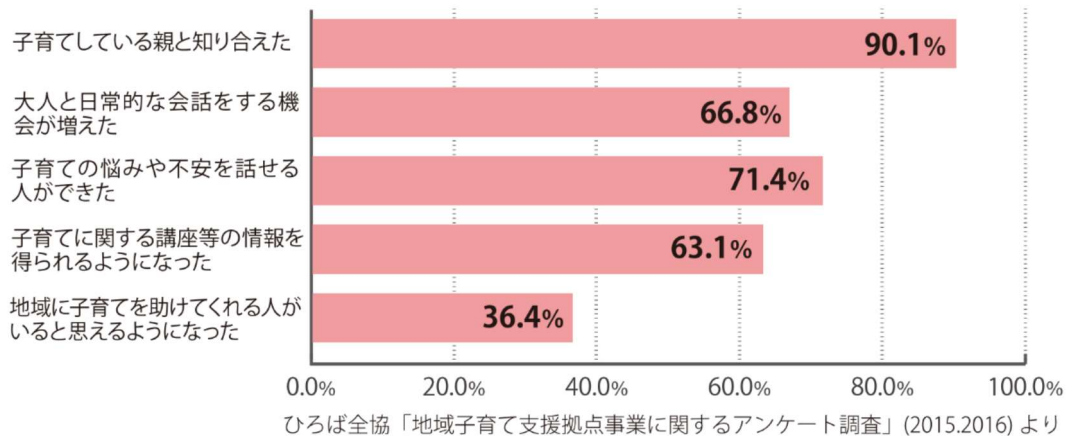

拠点利用**後**の母親の子育ての変化